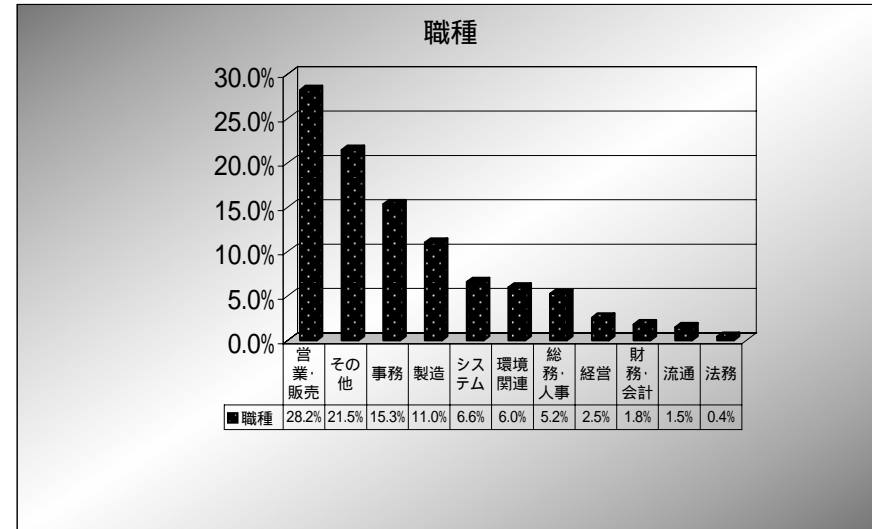

職種名	受験者数	構成比	合格者数	合格率
営業・販売	7,214	28.2%	4,876	67.6%
その他	5,488	21.5%	4,076	74.3%
事務	3,926	15.3%	2,764	70.4%
製造	2,817	11.0%	1,860	66.0%
システム	1,683	6.6%	1,225	72.8%
環境関連	1,525	6.0%	1,228	80.5%
総務・人事	1,338	5.2%	993	74.2%
経営	652	2.5%	535	82.1%
財務・会計	456	1.8%	360	78.9%
流通	376	1.5%	209	55.6%
法務	102	0.4%	90	88.2%
合計	25,577	100%	18,216	71.2%

有効回答中