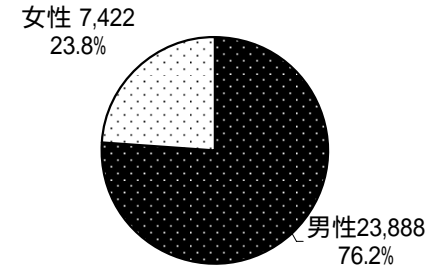

第7回環境社会検定試験 試験結果

【2009年12月20日(日)実施】

1. 男女別受験者数・合格率

第7回	申込者数	受験者数	構成比	合格者数	合格率
男性	26,199	23,888	76.2%	16,813	70.4%
女性	8,204	7,442	23.8%	5,174	69.5%
合計	34,403	31,330	100.0%	21,987	70.2%

全国 207商工会議所の共催で実施

2. 年代別受験者数・合格率

年齢	申込者数	受験者数	構成比	合格者数	合格率
10歳未満	1	1	0.0%	1	0.0%
10代	1,738	1,626	5.2%	760	46.7%
20代	9,639	8,711	27.8%	5,968	68.5%
30代	8,667	7,794	24.9%	5,596	71.8%
40代	8,471	7,781	24.8%	5,756	74.0%
50代	5,165	4,755	15.2%	3,414	71.8%
60代	685	631	2.0%	474	75.1%
70代	36	31	0.1%	18	58.1%
80代	1	0	0.0%	0	0.0%
90代	0	0	0.0%	0	0.0%
100歳以上	0	0	0.0%	0	0.0%
合計	34,403	31,330	100.0%	21,987	70.2%

* 最年少合格者 満9歳

* 最高齢合格者 満78歳

男女比(受験者)