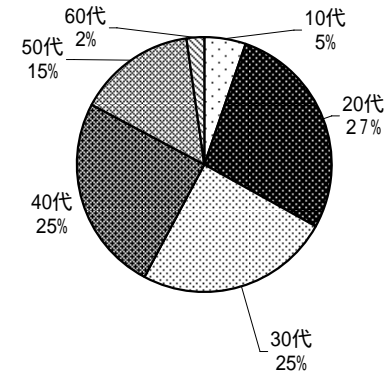

第7回環境社会検定試験 試験結果

【2009年12月20日(日)実施】

1. 男女別受験者数・合格率

第7回	申込者数	受験者数	構成比	合格者数	合格率
男性	26,199	23,888	76.2%	16,813	70.4%
女性	8,204	7,442	23.8%	5,174	69.5%
合計	34,403	31,330	100.0%	21,987	70.2%

全国 207商工会議所の共催で実施

2. 年代別受験者数・合格率

年齢	申込者数	受験者数	構成比	合格者数	合格率
10歳未満	1	1	0.0%	1	0.0%
10代	1,738	1,626	5.2%	760	46.7%
20代	9,639	8,711	27.8%	5,968	68.5%
30代	8,667	7,794	24.9%	5,596	71.8%
40代	8,471	7,781	24.8%	5,756	74.0%
50代	5,165	4,755	15.2%	3,414	71.8%
60代	685	631	2.0%	474	75.1%
70代	36	31	0.1%	18	58.1%
80代	1	0	0.0%	0	0.0%
90代	0	0	0.0%	0	0.0%
100歳以上	0	0	0.0%	0	0.0%
合計	34,403	31,330	100.0%	21,987	70.2%

* 最年少合格者 満9歳

* 最高齢合格者 満78歳

男女比(受験者)