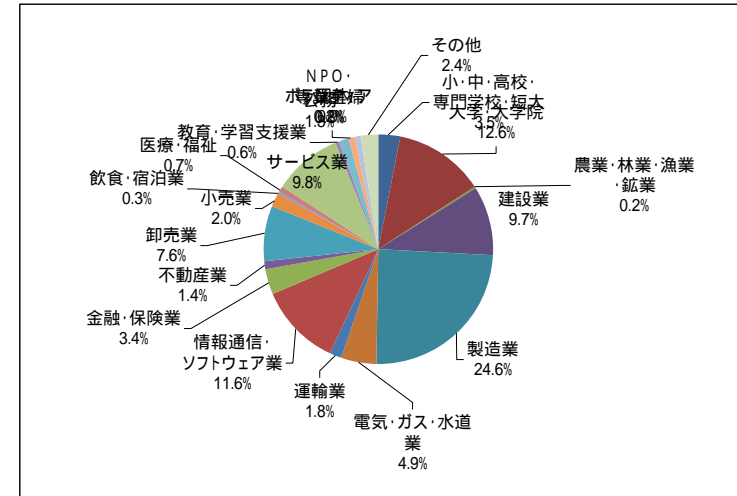

第7回環境社会検定試験 試験結果

【2009年12月20日(日)実施】

1. 男女別受験者数・合格率

第7回	申込者数	受験者数	構成比	合格者数	合格率
男性	26,199	23,888	76.2%	16,813	70.4%
女性	8,204	7,442	23.8%	5,174	69.5%
合計	34,403	31,330	100.0%	21,987	70.2%

全国 207商工会議所の共催で実施

2. 年代別受験者数・合格率

年齢	申込者数	受験者数	構成比	合格者数	合格率
10歳未満	1	1	0.0%	1	0.0%
10代	1,738	1,626	5.2%	760	46.7%
20代	9,639	8,711	27.8%	5,968	68.5%
30代	8,667	7,794	24.9%	5,596	71.8%
40代	8,471	7,781	24.8%	5,756	74.0%
50代	5,165	4,755	15.2%	3,414	71.8%
60代	685	631	2.0%	474	75.1%
70代	36	31	0.1%	18	58.1%
80代	1	0	0.0%	0	0.0%
90代	0	0	0.0%	0	0.0%
100歳以上	0	0	0.0%	0	0.0%
合計	34,403	31,330	100.0%	21,987	70.2%

* 最年少合格者 満9歳

* 最高齢合格者 満78歳

男女比(受験者)

3. 学校・業種別受験者数・合格率

業種名	受験者数	構成比	合格者数	合格率	受験者構成比
小・中・高校・専門学校・短大	977	3.1%	344	35.2%	学生 15.8%
大学・大学院	3,960	12.6%	2,812	71.0%	
農業・林業・漁業・鉱業	70	0.2%	48	68.6%	
建設業	3,049	9.7%	2,134	70.0%	
製造業	7,722	24.6%	5,879	76.1%	
電気・ガス・水道業	1,534	4.9%	996	64.9%	
運輸業	568	1.8%	355	62.5%	
情報通信・ソフトウェア業	3,628	11.6%	2,736	75.4%	
金融・保険業	1,077	3.4%	806	74.8%	
不動産業	426	1.4%	350	82.2%	
卸売業	2,394	7.6%	1,454	60.7%	
小売業	615	2.0%	421	68.5%	
飲食・宿泊業	98	0.3%	60	61.2%	
医療・福祉	222	0.7%	153	68.9%	
サービス業	3,076	9.8%	1,970	64.0%	
教育・学習支援業	180	0.6%	137	76.1%	
公務	399	1.3%	345	86.5%	
団体	279	0.9%	204	73.1%	
専業主婦	250	0.8%	199	79.6%	一般人 80.9%
NPO・ボランティア	47	0.2%	40	85.1%	
その他	759	2.4%	544	71.7%	
合計	31,330	100.0%	21,987	70.2%	

受験者	
社会人	25,337
学生	4,937
一般	1,056

職種名	受験者数	構成比	合格者数	合格率
営業・販売	7,214	28.2%	4,876	67.6%
その他	5,488	21.5%	4,076	74.3%
事務	3,926	15.3%	2,764	70.4%
製造	2,817	11.0%	1,860	66.0%
システム	1,683	6.6%	1,225	72.8%
環境関連	1,525	6.0%	1,228	80.5%
総務・人事	1,338	5.2%	993	74.2%
経営	652	2.5%	535	82.1%
財務・会計	456	1.8%	360	78.9%
流通	376	1.5%	209	55.6%
法務	102	0.4%	90	88.2%
合計	25,577	100%	18,216	71.2%